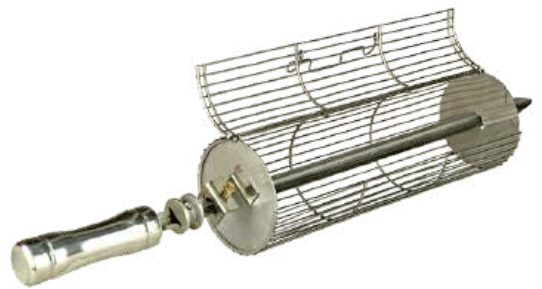

Churrasqueira elétrica alta
medida do nicho: 80x50

IT - GR1

IT- GRE

Churrasqueira Grill a gás
com 1 queimador lateral

Churrasqueira grill elétrico
de embutir em bancada

IT - CG4B

Churrasqueira a gás baixa
medida do nicho: 56x40

IT- GRE2 PLUS

Churrasqueira grill elétrico
de embutir em bancada com
grelha argentina e tampa

IT - CGB

IT - CEB

Churrasqueira de bancada a gás

Churrasqueira de bancada elétrica

IT-GR2 PLUS

Churrasqueira grill a gás de embutir em bancada com grelha argentina e tampa

@Itanovachurrasqueiras

Grelha dupla

Grelha Abaulada

kit para instalar
churrasqueira a gás
GN ou GLP

Grelha cesto petiscos

Espeto triplo
inox

Usada para ventilar
Caixa de fibra de vidro
para baterias de energia
fotovoltaica.

ITANOVA®

@Itanova Itagrelhas

IT KIT 58X52 + 58X15

IT KIT 80X50 + 80X12

IT KIT 56X50+ 56X12

Grelhas para ventilação de churrasqueiras.

IT GFQ

IT GI- ABS